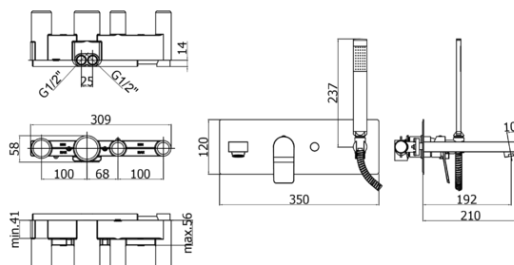

tilt

DESCRIZIONE | DESCRIPTION

- Miscelatore incasso vasca/doccia (2 uscite) completo di:
- piastra in acciaio inox 350x120mm
- bocca con aeratore M28x1 - l. 192mm
- doccia e flessibile
- attacchi 1/2"G

- Concealed bath/shower mixer (2 outlets) complete with:
- stainless steel wall plate 350x120mm
- spout with aerator M28x1 - l. 192mm
- hand shower and flexible hose
- 1/2"G connections

FINITURE | FINISHES

TI 001..

- CR - Cromo | Chrome
- BO - Bianco opaco | Matt white
- NO - Nero opaco | Matt black
- ST - Steel looking | Steel looking finish

ARTICOLO | ARTICLE

TI 001..

- con deviatore a pulsante
- with push diverter

RAPPORTO PROVA PORTATA | FLOW RATE REPORT

		Pressione / Pressure (bar)									
		Uscita outlet	0,5	1	1,5	2	2,5	3	3,5	4	4,5
Portata / Flow rate (l / min)	bocca - spout	6.66	9.47	11.68	13.53	15.12	16.55	17.96	19.18	20.35	21.46
	doccia - hand shower	5	7.28	8.95	10.32	11.64	12.85	13.96	14.93	15.82	16.86